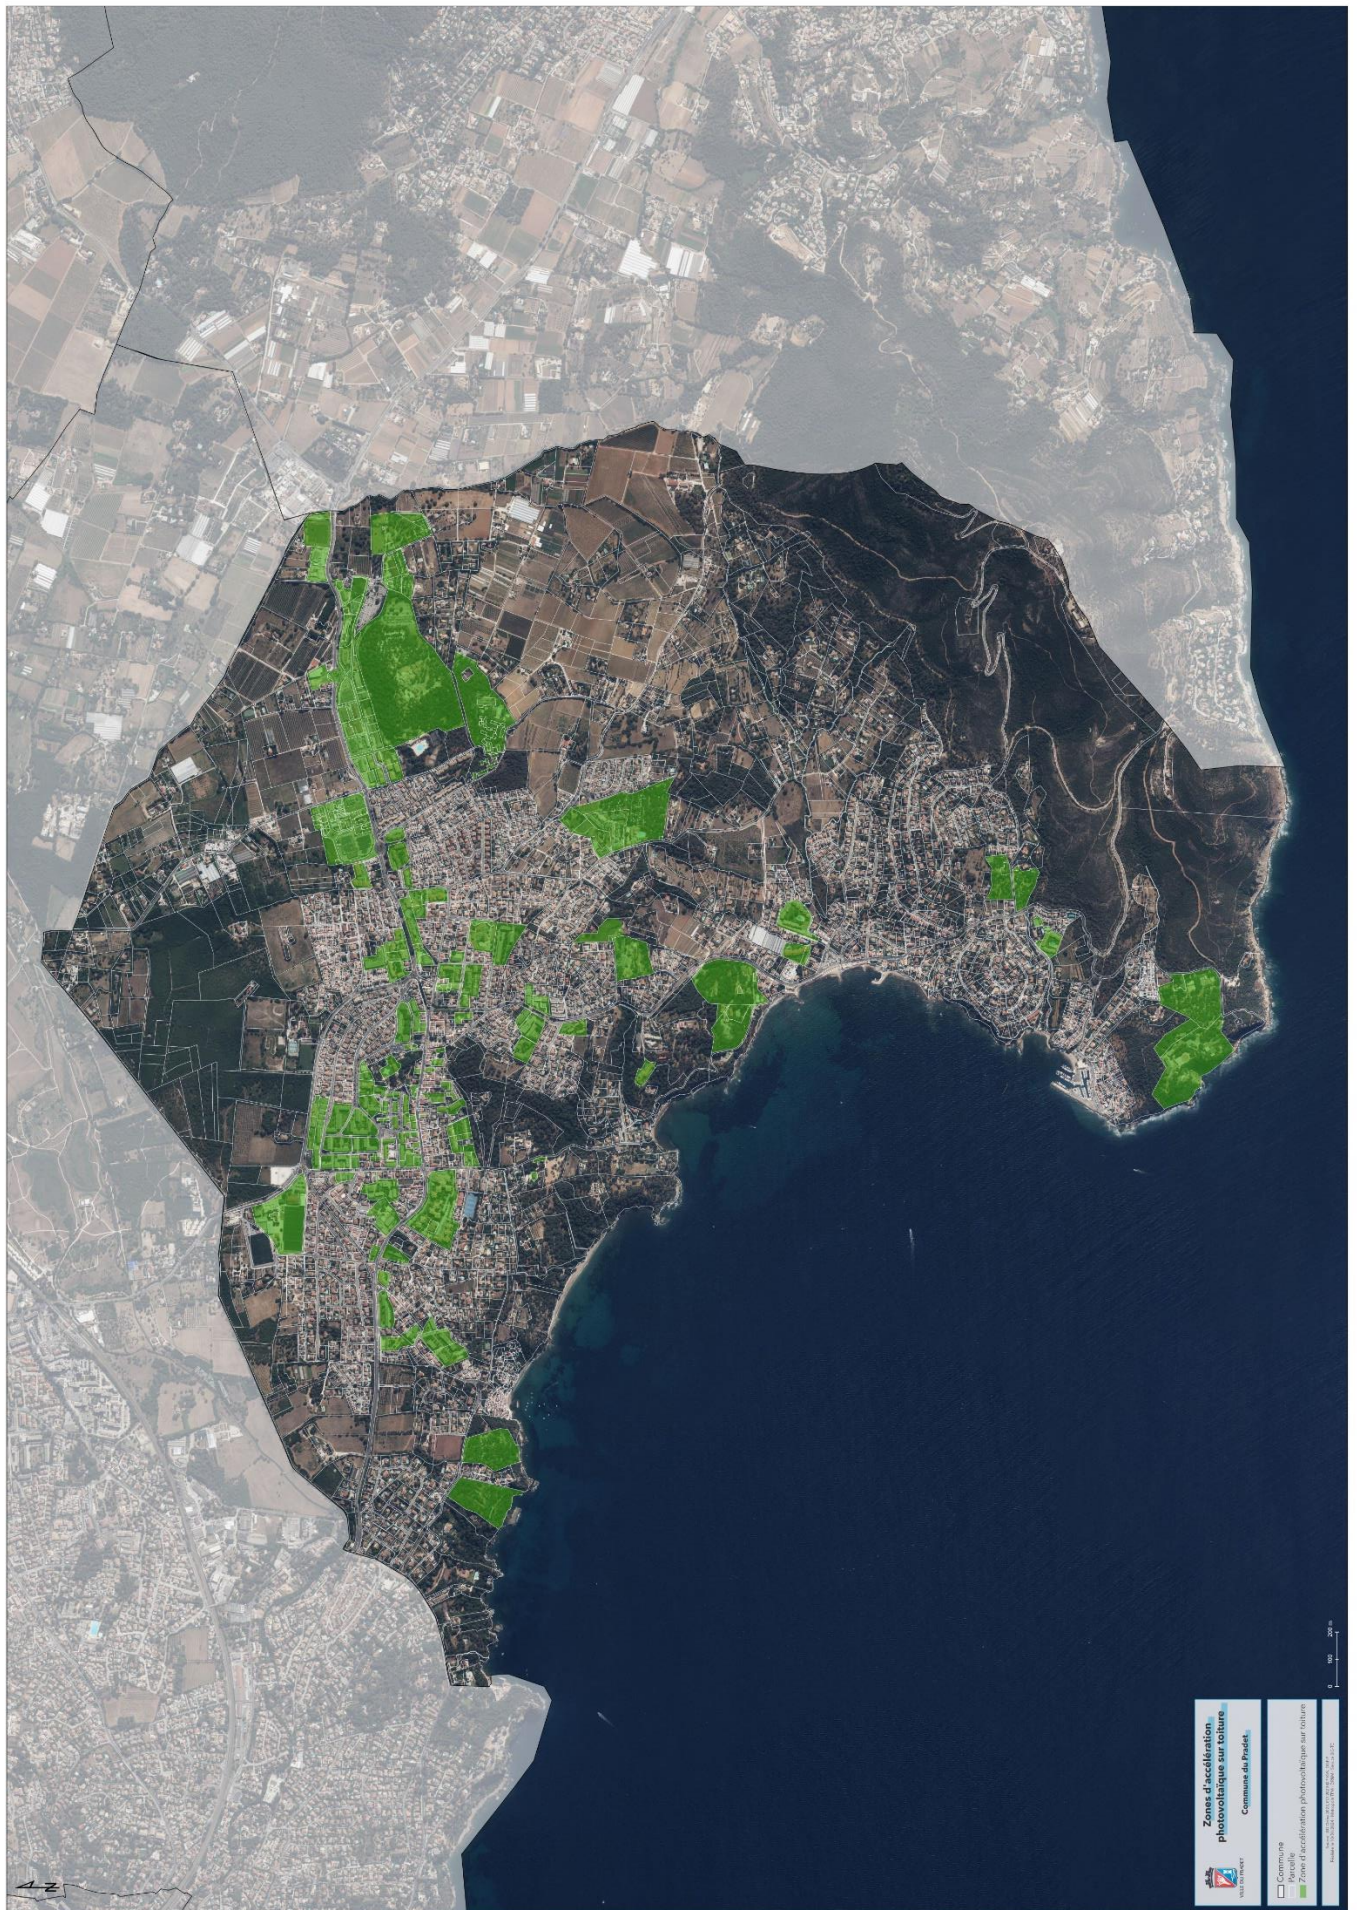

Zones d'accélération des énergies renouvelables – Photovoltaïque sur toiture