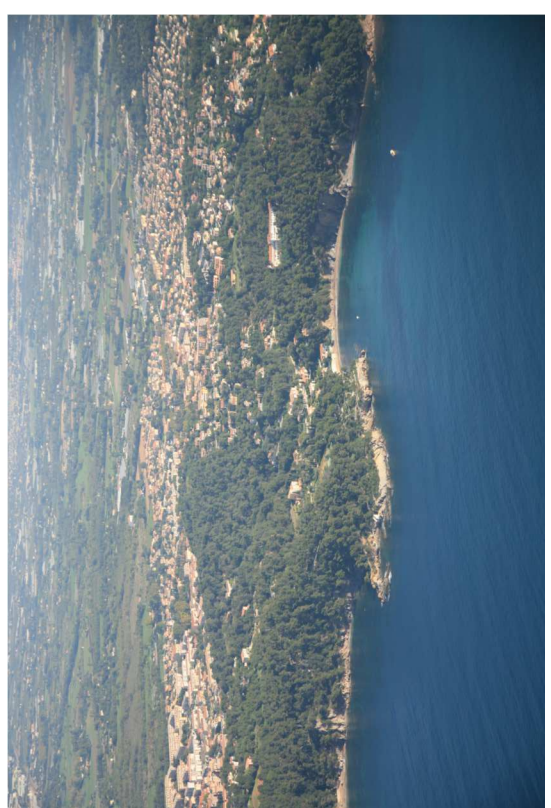

**Direction Départementale
 des Territoires et de la Mer
 Var**

Service mer et littoral
 Bureau littoral ouest

SENTIER LITTORAL VAROIS
 Commune du Pradet
 Entre les Bonnettes et La Garonne

DOSSIER D'ENQUETE PUBLIQUE
**MODIFICATION DU TRACE DE LA SERVITUDE DE PASSAGE
 DES PIETONS LE LONG DU LITTORAL**