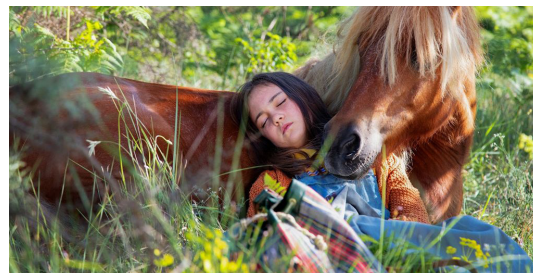

ENVOLE-MOI

De Christophe Barratier - France - 1h31
Avec Victor Belmondo, Gérard Lanvin
Comédie dramatique

Thomas passe ses nuits en boîtes et ses journées au lit, jusqu'au jour où son père, le docteur Reinhard, lassé de ses frasques, décide de lui couper les vivres et lui impose de s'occuper d'un de ses jeunes patients. Marcus a douze ans et vit seul avec sa maman. Il souffre depuis sa naissance d'une maladie grave qui rythme ses journées, entre le centre d'accueil médicalisé où il est scolarisé et des séjours répétés à l'hôpital. Cette rencontre va bouleverser le quotidien de l'un et de l'autre, et tout simplement changer leur vie.

POLY

De Nicolas Vanier - France - 1h42
Avec François Cluzet, Julie Gayet
Aventure, Famille

Cécile, 10 ans, déménage dans le sud de la France avec sa mère, Louise. L'intégration avec les autres enfants du village n'est pas facile. Lorsqu'un cirque de passage s'installe à côté, Cécile découvre que Poly le poney vedette est maltraité. Elle décide de le protéger et d'organiser son évasion ! Poursuivis par Brancalou, l'inquiétant directeur du cirque, et le mystérieux Victor, Cécile et Poly s'embarquent dans une cavale pleine de rebondissements, un véritable voyage initiatique et une incroyable histoire d'amitié...