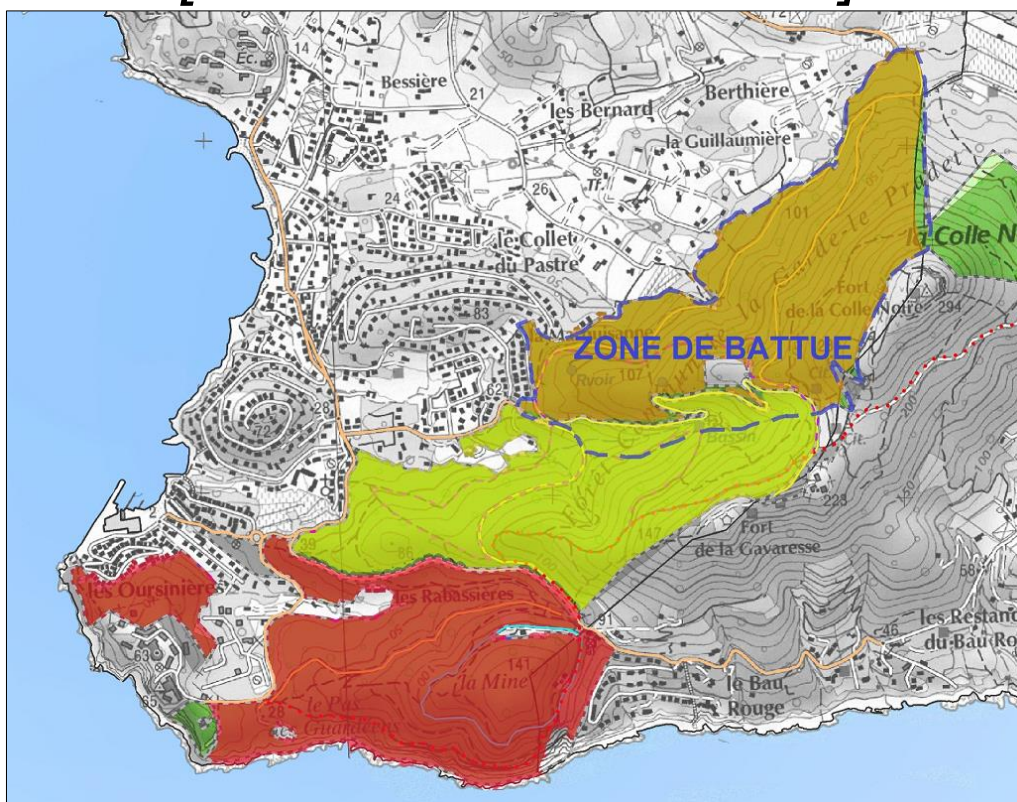

AVIS DE BATTUE AUX SANGLIERS

samedi 25 novembre 2017

de 07h00 à 11h00

Massif de la Colle Noire
[Navicelle – Gavaresse]

Conformément à l'arrêté municipal n° 17-ARR-TEC-195,
l'accès au massif de la Colle Noire sera interdit pendant
toute la durée de la battue